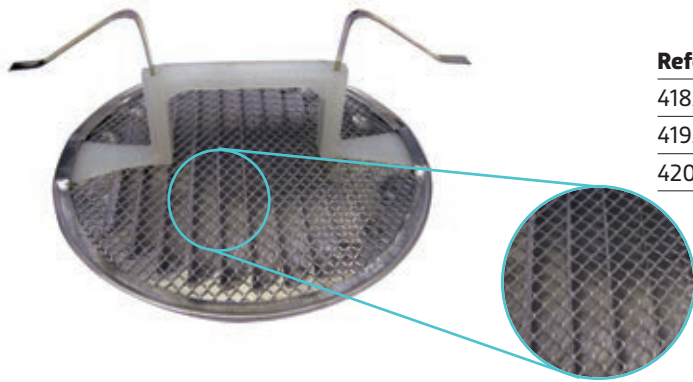

**Ajuda a melhorar
a classificação
energética
da habitação**

Referência	Medidas	Disp.	Caixa
450	720x235x150cm	△	1 peça

GRELHAS DE VENTILAÇÃO TELESCÓPICAS

Referência	Medidas	Disp.	Caixa
425	20x20cm (de 15 até 30 cm)	◇	6 peças
42515	20x20cm (de 20 até 40 cm)	◇	6 peças
426	Ø 125cm (de 20 até 40 cm)	◇	6 peças

VENTILAÇÃO E ACABAMENTOS

GRELHAS DE VENTILAÇÃO ALUMÍNIO COM MOLA DE FIXAÇÃO

Referência	Medidas	Disponibilidade	Caixa
418AM	Ø 80/125mm	📦	60 peças
419AM	Ø 120/160mm	📦	24 peças
420AM	Ø 140/200mm	📦	20 peças