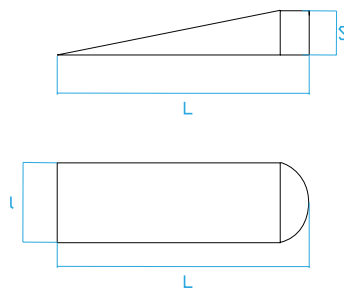

Referência	Medida	Disponibilidade	Saco	Caixa
0405C25	5 mm	△	500 peças	50 sacos (Blister)
0409C5	10mm	△	500 peças	50 sacos (Blister)