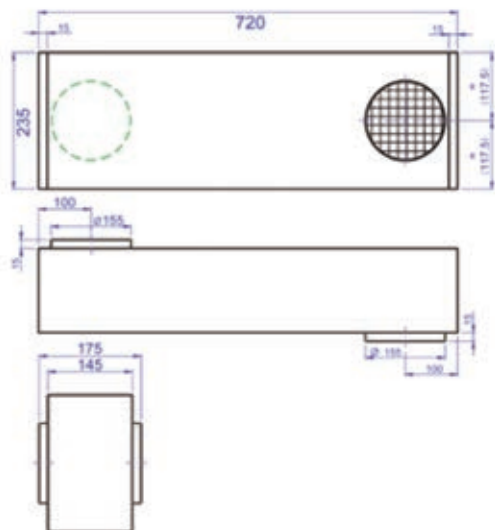

VENTILAÇÃO E ACABAMENTOS

GRELHAS DE VENTILAÇÃO PARA ISOLAMENTO ACÚSTICO – SILENT

**PRODUTO ÚNICO.
SEM IGUAL.**

ODEM Silent - Equipamento preparado para satisfazer as necessidades de todo tipo de edifícios: **Habitacões, Escritórios, Escolas, Hospitais, Igrejas, Lojas, Hotéis.**

Valor isolamento acústico: dN,C,W= 48dB

Artigo: 450 - Grelha ventilação anti acústica - Odem Silent

As paredes dos edifícios devem obedecer a um determinado nível de isolamento acústico. Essa regulamentação está contida no decreto de lei nº 96/2008 N°110 serie I de 2008-06-09, RRAE (regulação dos requisitos acústicos do edifícios) O isolamento acústico depende não só da própria construção como também dos materiais nela aplicados.

Com este produto, agora, pode ter a melhor ventilação na sua casa sem qualquer ruído proveniente do exterior. Através do seu sistema de passagem de ar indirecto, o ar circula na sua casa sem que note qualquer ruído.

Depois de respeitar a lei, a ODEM procurou também responder aos requisitos dos profissionais que aplicam o equipamento, tornando a sua aplicação um processo muito simples. Deste modo, dotou o ODEM Silent com uma rede incorporada de forma a facilitar o reboco e evitar as famosas "rachas" / fissuras nas uniões do equipamento com a parede. Assim o ODEM Silent respeita todos os intervenientes, a si porque lhe resolve o problema da ventilação da sua casa e ainda respeita a lei acústica e, ao instalador porque lhe permite uma aplicação muito simples.

**Ajuda a melhorar
a classificação
energética
da habitação**

Referência	Medidas	Disp.	Caixa
450	720x235x150cm	△	1 peça

GRELHAS DE VENTILAÇÃO TELESCÓPICAS

Referência	Medidas	Disp.	Caixa
425	20x20cm (de 15 até 30 cm)	◇	6 peças
42515	20x20cm (de 20 até 40 cm)	◇	6 peças
426	Ø 125cm (de 20 até 40 cm)	◇	6 peças