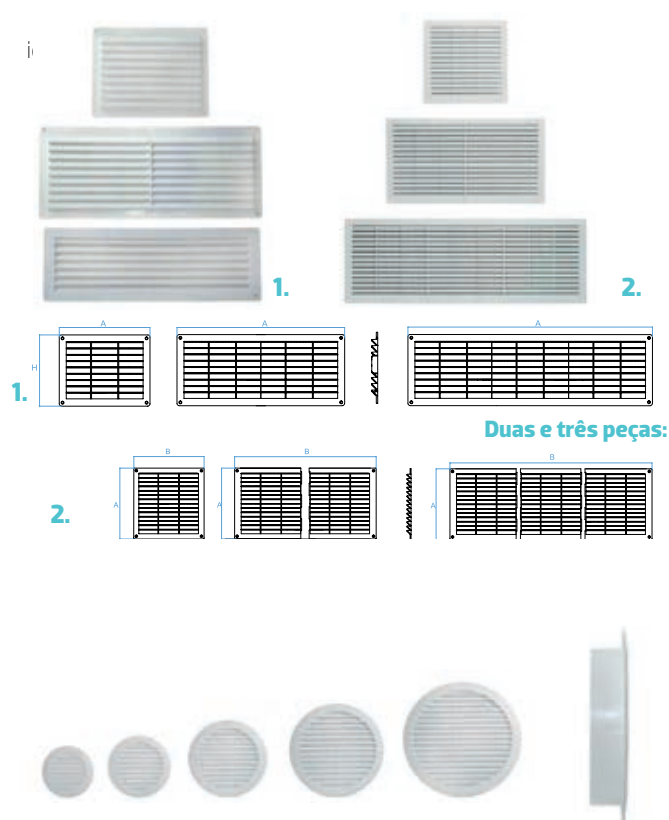

A versão rectangular é vendida em embalagem blister com furo Europeu, com parafusos e buchas para montagem.

20X20 cm
e 23X23 cm

14X14 cm

14X25 cm

14X36 cm

Referência	Medidas	Disponibilidade	Caixa
410	14X14cm	📦	80 peças
411	14X25cm	📦	45 peças
412	14X36cm	📦	40 peças
413	20X20cm	📦	45 peças
414	23X23cm	📦	35 peças

Com grelha anti-insetos

Parafusos incluídos na embalagem individual blister

VENTILAÇÃO E ACABAMENTOS

GRELHAS VENTILAÇÃO EM PLÁSTICO

Produzidas por poliestireno, estão disponíveis em diferentes formas e tamanhos, que as tornam adequadas para qualquer tipo de necessidade. A elevada qualidade dos materiais usados permite uma durabilidade extraordinária.