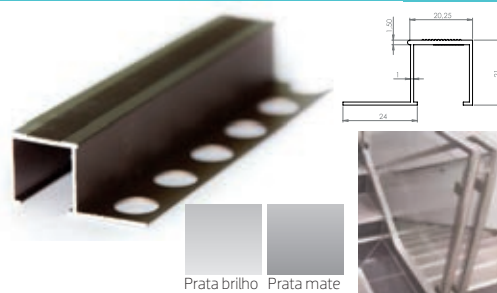

PERFIS JOLLY ALUMÍNIO - QUADRADO

FUSION

Medidas (AxH)	PRATA	OURO	WENGUE	BRONZE	Barra	Caixa
32X10,5 mm	6PLIS10-P	6PLIS10-O	6PLIS10-W	6PLIS10-B	2,5m	25m
34X12,5 mm	6PLIS12-P	6PLIS12-O	6PLIS12-W	6PLIS12-B	2,5m	20m

Medidas (AxH)	BRILHANTE	SATINADO	Barra	Caixa (*)
32X10,5 mm	6PLIS10	6PLIS10S	2,5m	75m
34X12,5 mm	6PLIS12	6PLIS12S	2,5m	75m

(*) Venda caixa completa

PERFIS TERMINAL INOX - FORMATO "L"

Medidas (AxH)	BRILHANTE	Barra	Caixa
32X10 mm	6PTER10	2,5m	50m

Satinado

Brilhante

VENTILAÇÃO E ACABAMENTOS

PERFIS PARA ESCADAS

Referência	Medidas	Disponibilidade	Caixa
ALUMÍNIO			
631ES	mate	2,5 metros	62,5 m
631EM	brilho	2,5 metros	62,5 m

(Caixas de 25 unidades de 2,5 metros)